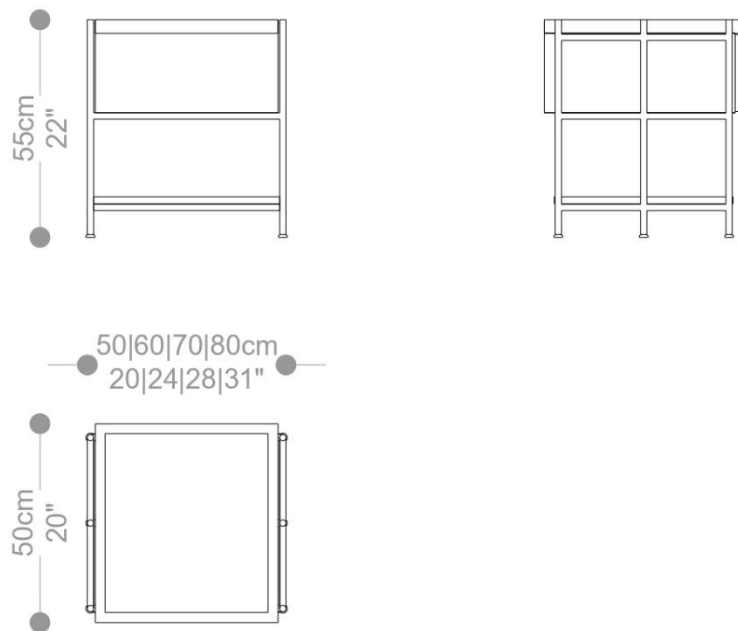

BRETON

MESA DE CABECEIRA

JERI

COLEÇÃO BRASIL

POR:
Luisa Moyses

MESA DE CABECEIRA

JERI

BRETON

MESA DE CABECEIRA JERI

GARANTIA: 1 ano

EMBALAGEM: O produto é embalado em papelão, com bordas e cantos protegidos com cantoneiras de polietileno e envolto em filme plástico.

MESA DE CABECEIRA
JERI

BRETON

Diferenciais:

- Gaveteiro em MDF com lâmina de madeira ou laca
- Tampo inferior com detalhe em palha (conforme mostruário)
- Estrutura em inox: polido, envernizado ou pintado nas cores da laca

MESA DE CABECEIRA

JERI

BRETON